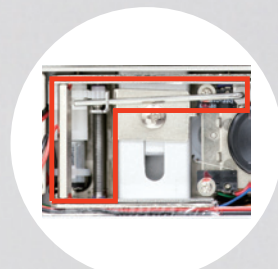

非常解錠器で万が一の故障時も
自分だけは開けられる！