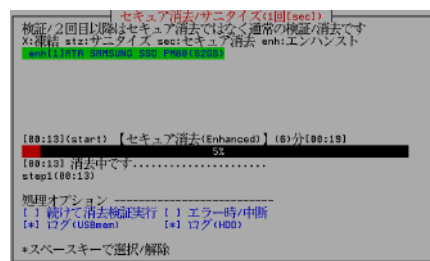

特長

国内開発約20年、導入実績約10,000件

- ① パソコン(HDD、SSDなど)の完全データ消去を行ない、消去結果を証明書として出力できます。
- ② パソコン内の記録媒体を4台まで同時並行して消去できます。また、4台別々の方式でも消去できます。(上書き/コマンドも混在可)
- ③ USBメモリほかからの簡単なPC起動の操作で、完璧なデータ消去作業を効率良く行えます。
- ④ 各種ストレージHDD/SSDほかと各種インターフェースSATA/SAS/NVMeほかに対応した消去ソフトです。
- ⑤ 業界標準の上書き消去方式(NIST/DoDほか)と、最新のコマンド消去(SECURE ERASE/SANITIZEほか)を豊富に搭載しています。
- ⑥ ユーザの作業に合わせて消去条件を最適にカスタマイズすることもできますので、効率良くデータ消去を行なえます。

消去画面例