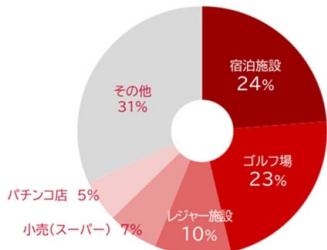

左から チャージ1、チャージ2、チャージ3 (3.2kW)、チャージ3 (6.0kW)

エネチェンジEVチャージはもう既に全国でこんなに導入されています

2023年1月末時点

導入先業種別ランキング

温泉宿(群馬県)

ゴルフクラブ(千葉県)

道の駅(広島県)

駐車場(福岡県)